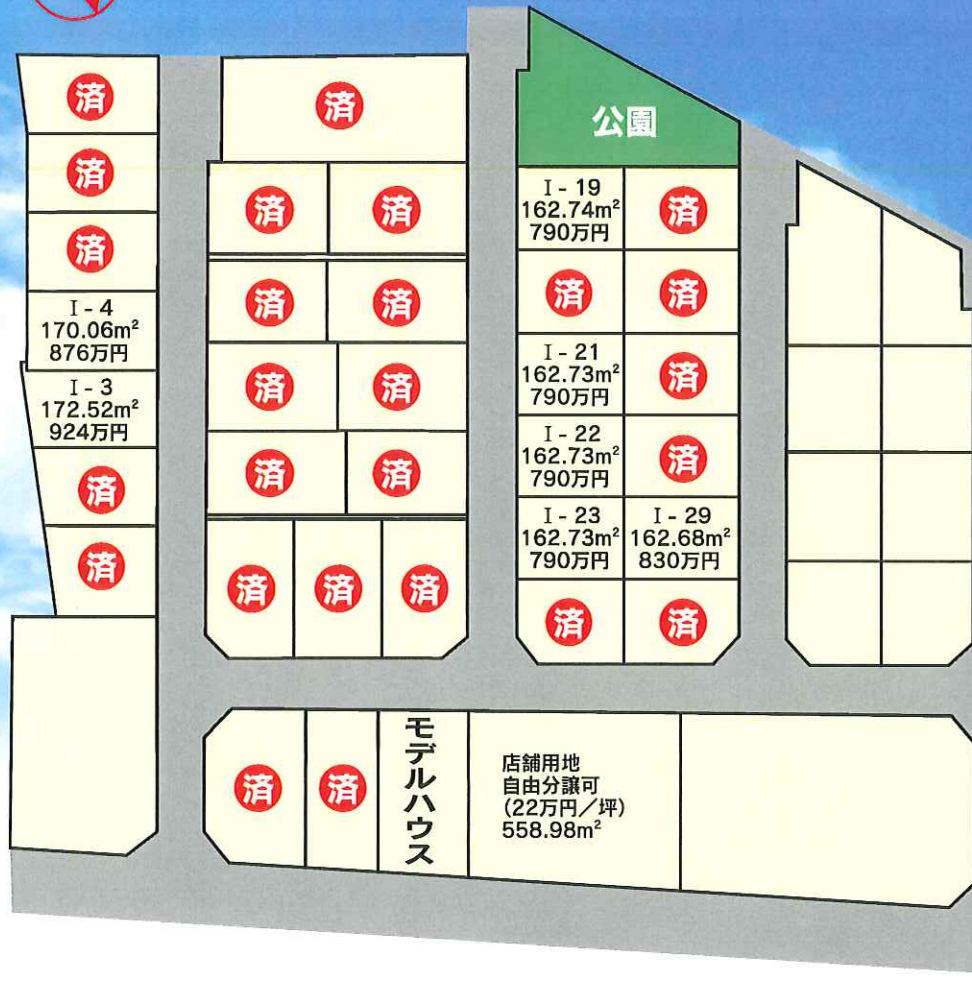

# エグゼレント タウン I

## ■地域環境

- ・愛知川幼稚園……………徒歩2分
- ・愛知川小学校……………徒歩10分
- ・愛知中学校……………徒歩1分
- ・愛知川町役場……………徒歩2分
- ・近江鉄道愛知川駅……………徒歩5分
- ・町立図書館……………徒歩5分
- ・平和堂アモール……………徒歩3分

## ■分譲地概要

- ・愛知郡愛荘町市・近江鉄道愛知川駅徒歩5分・地目/宅地(私道負担なし)・用途地域/無指定・建ぺい率/70%・容積率/200%
- ・開発許可番号/第5803号
- ・下水道負担金30万円・水道負担金10万円
- ・建築条件付き

kawajyu

検索

www.kawajyu.com